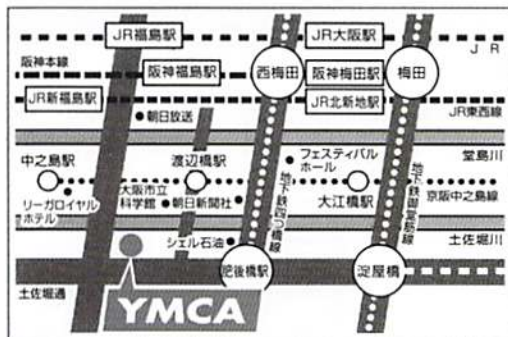

### 前回のコンサートのアンケートから

〈2016年3月26日、大阪YMCA会館・ホール〉

- 親子、孫と共に楽しい時間を過ごすことができました。
- 一流のピアノ、ヴァイオリン、歌と大満足！
- 他にはないバラエティーに富んだジャンルで、童謡は子どもが、唱歌は大人が自然に口ずさんでいました。
- 選曲や構成に工夫がなされ、幼児から大人まで十分楽しむことができました。
- 子どもが生の声、音を聴ける機会はとてもうれしいことです。
- 子どもたちも比較的静かに聴いていたように思います。
- 参加してとてもあたたかい気持ちになりました。

### ワイズメンズクラブ(略称ワイズ)とは

- ・1920年にアメリカのオハイオ州で誕生した世界的な友好団体です。
- ・スイス・ジュネーブに本部があり、ユネスコにも社会奉仕団体として正式に認定されています。
- ・イエス・キリストの愛の精神を礎に、主にYMCAの行う奉仕活動を支援しています。  
（ワイズの名称はYMCAとの協働に由来しています）

### アクセス

- 地下鉄四つ橋線「肥後橋」駅下車  
3号出口から西へ徒歩5分
- 地下鉄御堂筋線・京阪本線「淀屋橋」駅下車  
4号出口から西へ徒歩12分
- 京阪中之島線「中之島」駅下車  
6番出口から徒歩9分  
京阪中之島線「渡辺橋」駅下車  
7番出口から徒歩11分
- 大阪市バス「土佐堀1丁目」下車すぐ

- 小さな子どもから大人まで、家族で参加するクラシックコンサートです。
- 現役で活躍中の一流の音楽家によるコンサートで、日ごろ音楽に接する機会の少ない人でも、音楽の良さを十分味わっていただき楽しめます。
- 収益は、YMCAの支援やワイズ活動に活用します。